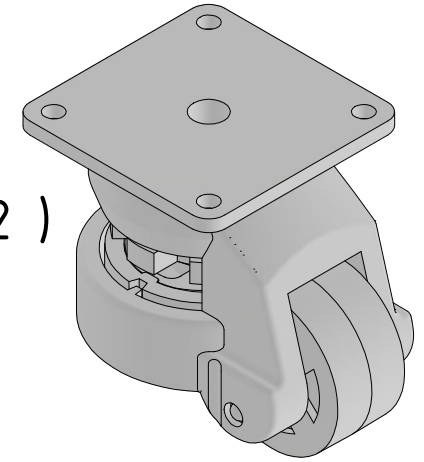

Hinweis:

Alle Abmessungen in mm  
Für die Richtigkeit der  
Zeichnung und CAD  
Dateien kann nicht  
garantiert werden (wegen  
möglichen Änderungen  
durch Lieferanten). Wir  
bemühen uns, diese  
zeitnah anzupassen.

VIEW3 ( 1 : 2 )

Ø50,00

A-A ( 1 : 1 ) / .

VIEW1 ( 1 : 1 )

Motedis\_LC-FM60