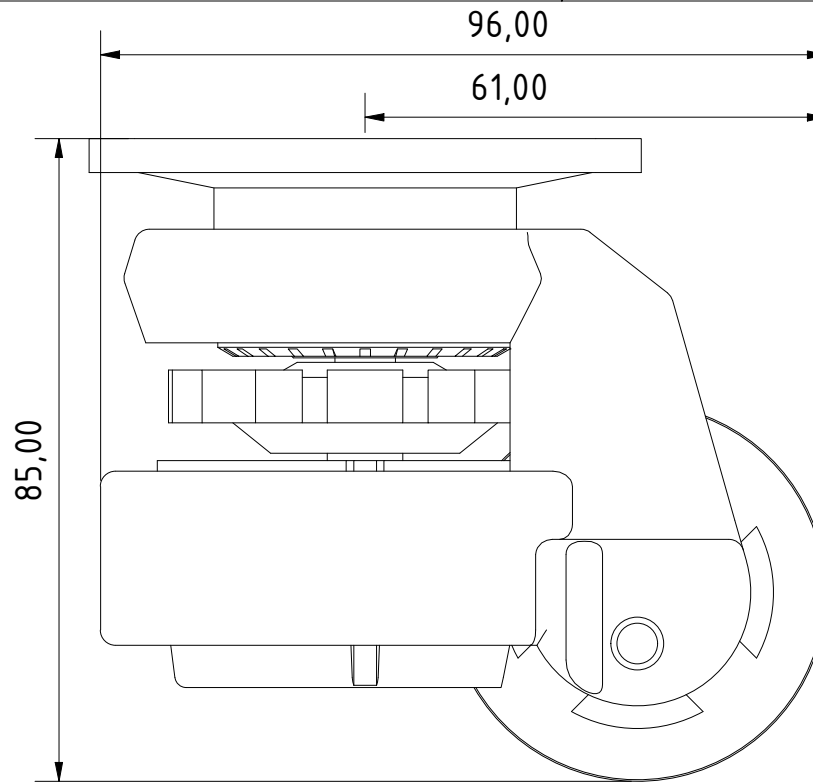

Hinweis:

Alle Abmessungen in mm  
Für die Richtigkeit der  
Zeichnung und CAD  
Dateien kann nicht  
garantiert werden (wegen  
möglichen Änderungen  
durch Lieferanten). Wir  
bemühen uns, diese  
zeitnah anzupassen.

Note:

All dimensions in mm  
We can't guarantee the  
accuracy of the drawing  
and CAD files (because of  
changes by supplier). We  
try to adapt this realtime.  
[www.motedis.com](http://www.motedis.com)

VIEW3 ( 1 : 2 )

Ø50,00

A-A ( 1 : 1 ) / .

VIEW1 ( 1 : 1 )

Motedis\_LC-FM60