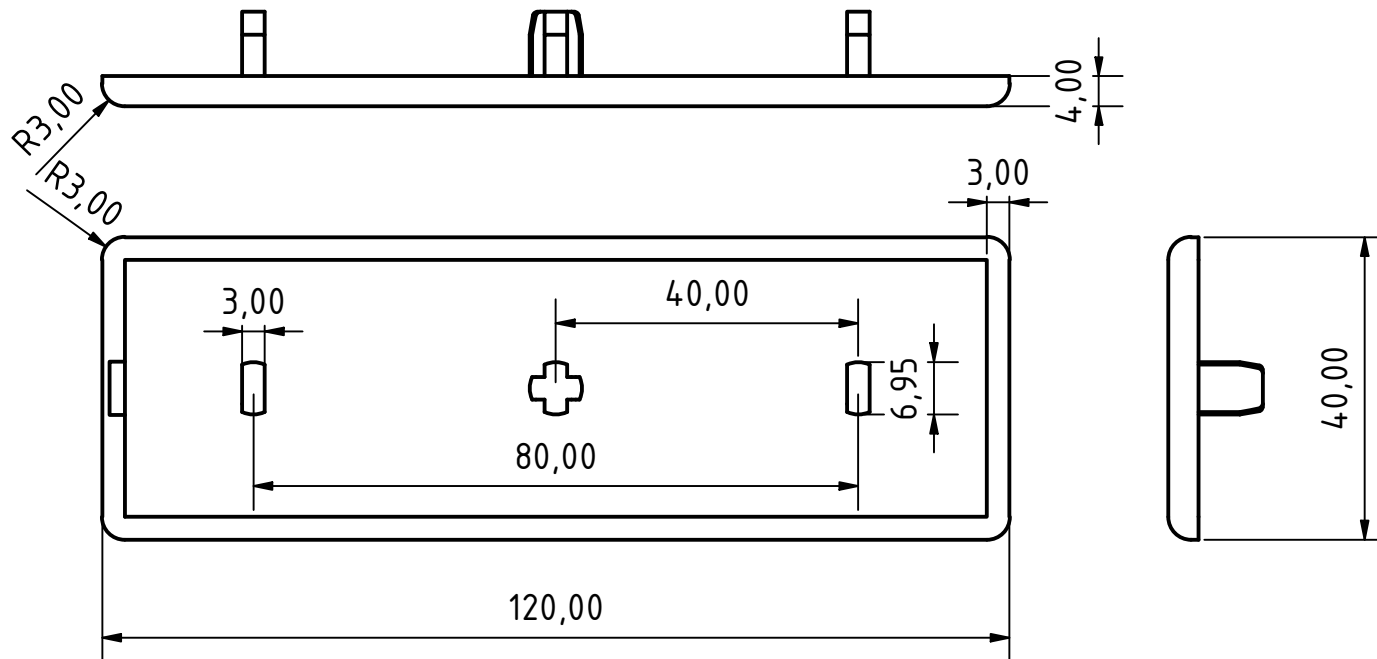

Hinweis:

Alle Abmessungen in mm
Für die Richtigkeit der
Zeichnung und CAD
Dateien kann nicht
garantiert werden (wegen
möglichen Änderungen
durch Lieferanten). Wir
bemühen uns, diese
zeitnah anzupassen.

Note:

All dimensions in mm
We can't guarantee the
accuracy of the drawing
and CAD files (because of
changes by supplier). We
try to adapt this realtime.
www.motedis.com

Motedis PTS8140x120